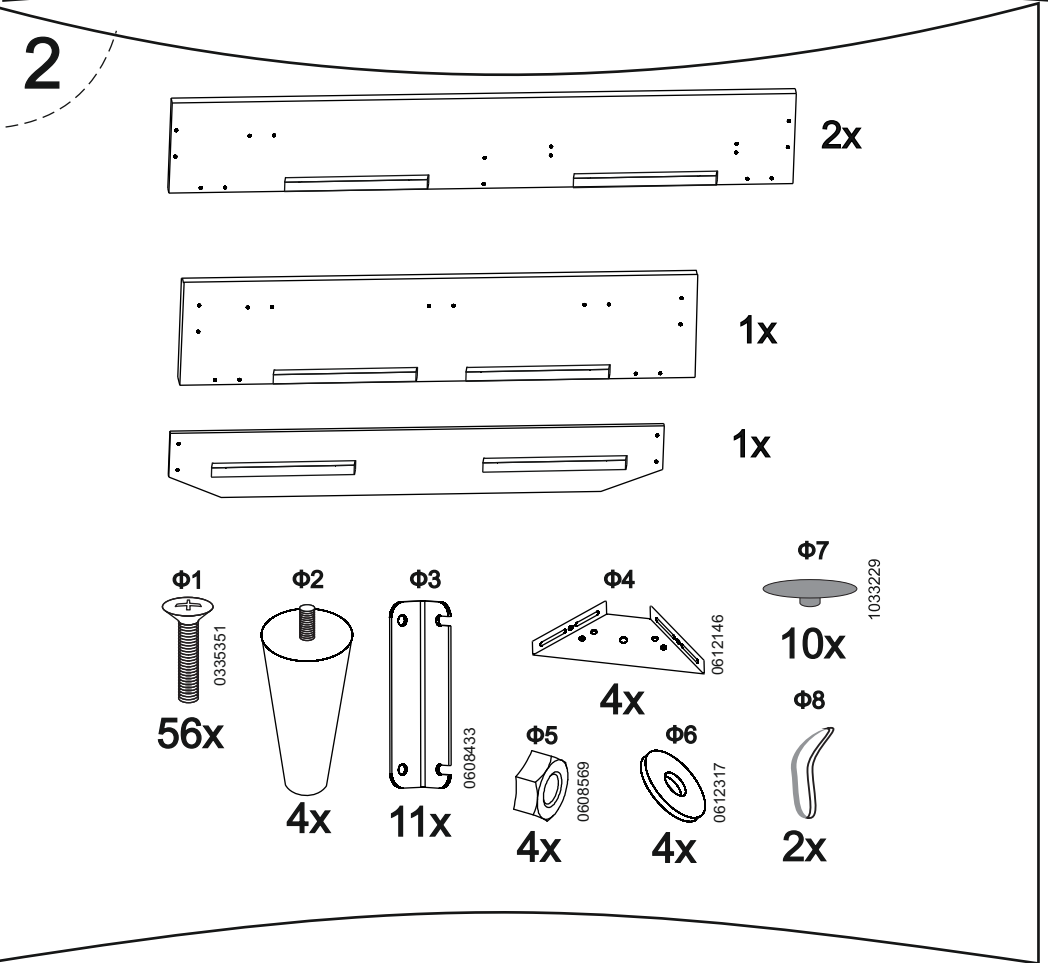

# Кровать

Madison Lite с бельевым ящиком

**ORMATEK**

5

6\*

4

\*

1

2

3

4