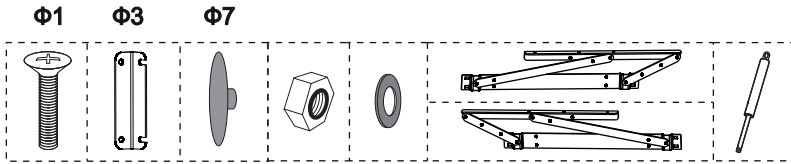

# Кровать

Madison Lite с бельевым ящиком

**ORMATEK**

5

6\*

4

\*

1