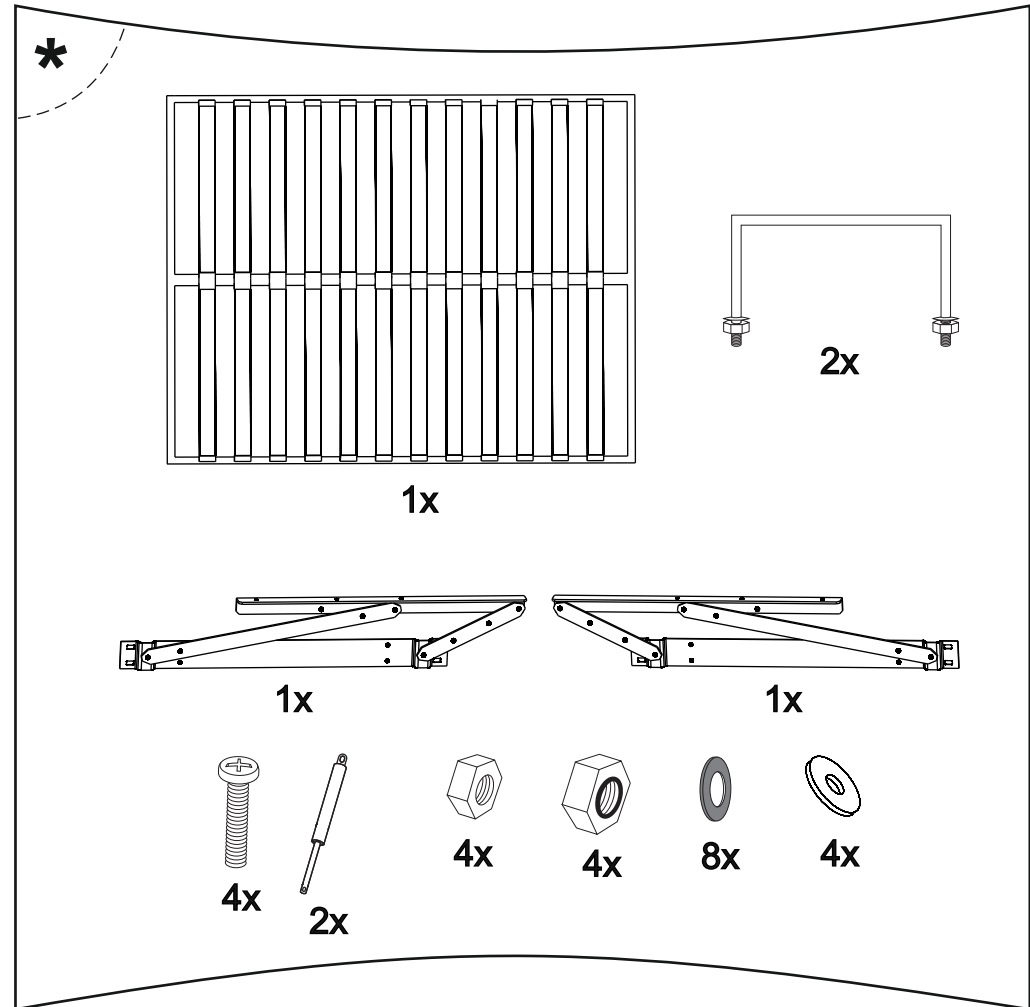

# Кровать

Madison Lite с бельевым ящиком

**ORMATEK**

5

6\*

4

\*

1

2

3

4