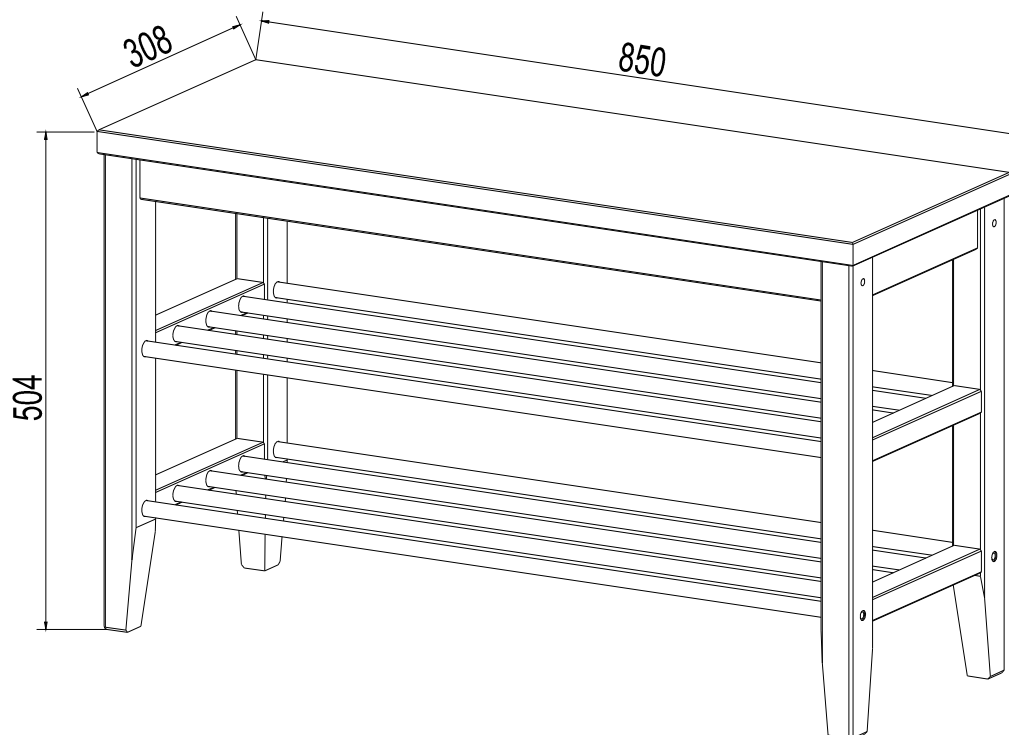

# СКАМЬЯ 85x50 LESET МИРА

  
leaset

- |                                       |                                    |
|---------------------------------------|------------------------------------|
| <b>D</b> Montageanleitung             | <b>GB</b> Assembly instructions    |
| <b>FR</b> Notice de montage           | <b>IT</b> Istruzioni di montaggio  |
| <b>NL</b> Handleiding voor de montage | <b>PL</b> Instrukcja montażu       |
| <b>CZ</b> Montážní návod              | <b>SK</b> Návod na montáž          |
| <b>HU</b> Szerelési útmutató          | <b>RO</b> Instrucțiunile de montaj |
| <b>TR</b> Montaj talimatı             | <b>RU</b> Инструкция по монтажу    |

**A** 030036  
7x70 x4

**B** 030033  
7x50 x8

**C** 070017  
30x30 x4

**D** 100069  
D12 x8

**E** 110022  
SW 4 x1

Nº	Size/MaB (mm)	Qty	✓	Nº	Size/MaB (mm)	Qty	✓
1	480x300x36	2		4	806x15,5x15,5	8	
2	850x308x24	1		5	806x15,5x15,5	2	
3	770x44x24	2		6	600x211x4	1	

1

**A** 030036  
7x70 x2

**B** 030033  
7x50 x2

**E** 110022  
SW 4 x1

2

3

- A 030036  
7x70 x2
- B 030033  
7x50 x2
- C 070017  
30x30 x4
- E 110022  
SW 4 x1

4

- B 030033  
7x50 x4
- D 100069  
D12 x8
- E 110022  
SW 4 x1