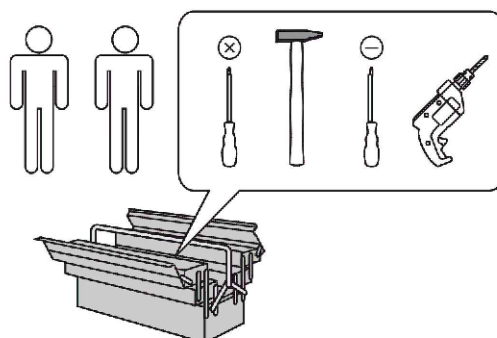

# СКАМЬЯ 85x50 LESET МИРА

  
leaset

- |                                       |                                    |
|---------------------------------------|------------------------------------|
| <b>D</b> Montageanleitung             | <b>GB</b> Assembly instructions    |
| <b>FR</b> Notice de montage           | <b>IT</b> Istruzioni di montaggio  |
| <b>NL</b> Handleiding voor de montage | <b>PL</b> Instrukcja montażu       |
| <b>CZ</b> Montážní návod              | <b>SK</b> Návod na montáž          |
| <b>HU</b> Szerelési útmutató          | <b>RO</b> Instrucțiunile de montaj |
| <b>TR</b> Montaj talimatı             | <b>RU</b> Инструкция по монтажу    |