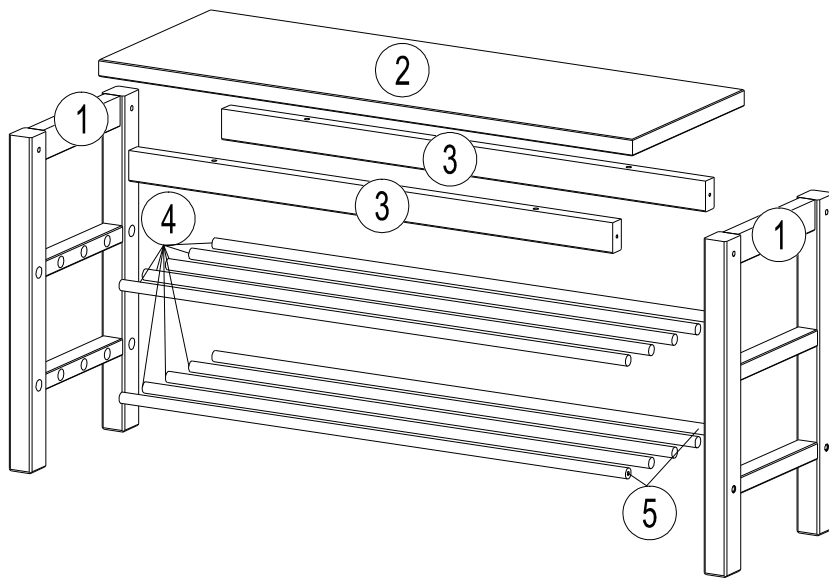

# СКАМЬЯ 85x50 LESET МИРА

  
leaset

- |                                       |                                    |
|---------------------------------------|------------------------------------|
| <b>D</b> Montageanleitung             | <b>GB</b> Assembly instructions    |
| <b>FR</b> Notice de montage           | <b>IT</b> Istruzioni di montaggio  |
| <b>NL</b> Handleiding voor de montage | <b>PL</b> Instrukcja montażu       |
| <b>CZ</b> Montážní návod              | <b>SK</b> Návod na montáž          |
| <b>HU</b> Szerelési útmutató          | <b>RO</b> Instrucțiunile de montaj |
| <b>TR</b> Montaj talimatı             | <b>RU</b> Инструкция по монтажу    |

**A** 030036  
7x70 x4

**B** 030033  
7x50 x8

**C** 070017  
30x30 x4

**D** 100069  
D12 x8

**E** 110022  
SW 4 x1

Nº	Size/MaB (mm)	Qty	✓	Nº	Size/MaB (mm)	Qty	✓
1	480x300x36	2		4	806x15,5x15,5	8	
2	850x308x24	1		5	806x15,5x15,5	2	
3	770x44x24	2		6	600x211x4	1	

1

**A** 030036  
7x70 x2

**B** 030033  
7x50 x2

**E** 110022  
SW 4 x1

2

3

- A 030036  
7x70 x2
- B 030033  
7x50 x2
- C 070017  
30x30 x4
- E 110022  
SW 4 x1

4

- B 030033  
7x50 x4
- D 100069  
D12 x8
- E 110022  
SW 4 x1