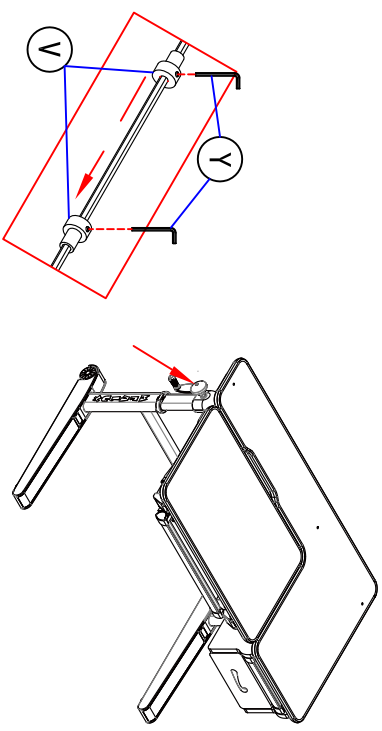

Детский  
эргономичный стол  
МОДЕЛЬ: ВД-830  
Инструкция по сборке

**Шаг 1**

IV X4	
M6X10	

**Шаг 2**

II X8	
M6X12	

**Шаг 3**

II X6	
M6X12	

A X1		B X1		C X1		D X1		E X1	
F X1		G X2		H X1		I X1		J X1	
K X1		L X1		M X1		N X1		O X1	
P X1		Q X1		R X1		S X1		U X1	
V X2		W X1		X X1		Y X1		Z X4	
AA X2		AB X1		AC X1		AD X1		AE X30	
AF X3		AG X8		AH X40		AI X8		AJ X40	
AK X10		AL X4		AM X40		AN X10		AO X40	

Пластиковый ограничитель

Пластиковая заглушка

Шестигранный ключ 4мм

Шестигранный ключ 2.5мм

M6X25

M6X12

M6X40

Дисковая гайка

M6\*40

M6X10

Отвертка

Шаг 6

Шаг 7

Шаг 8

Шаг 9

Шаг 10